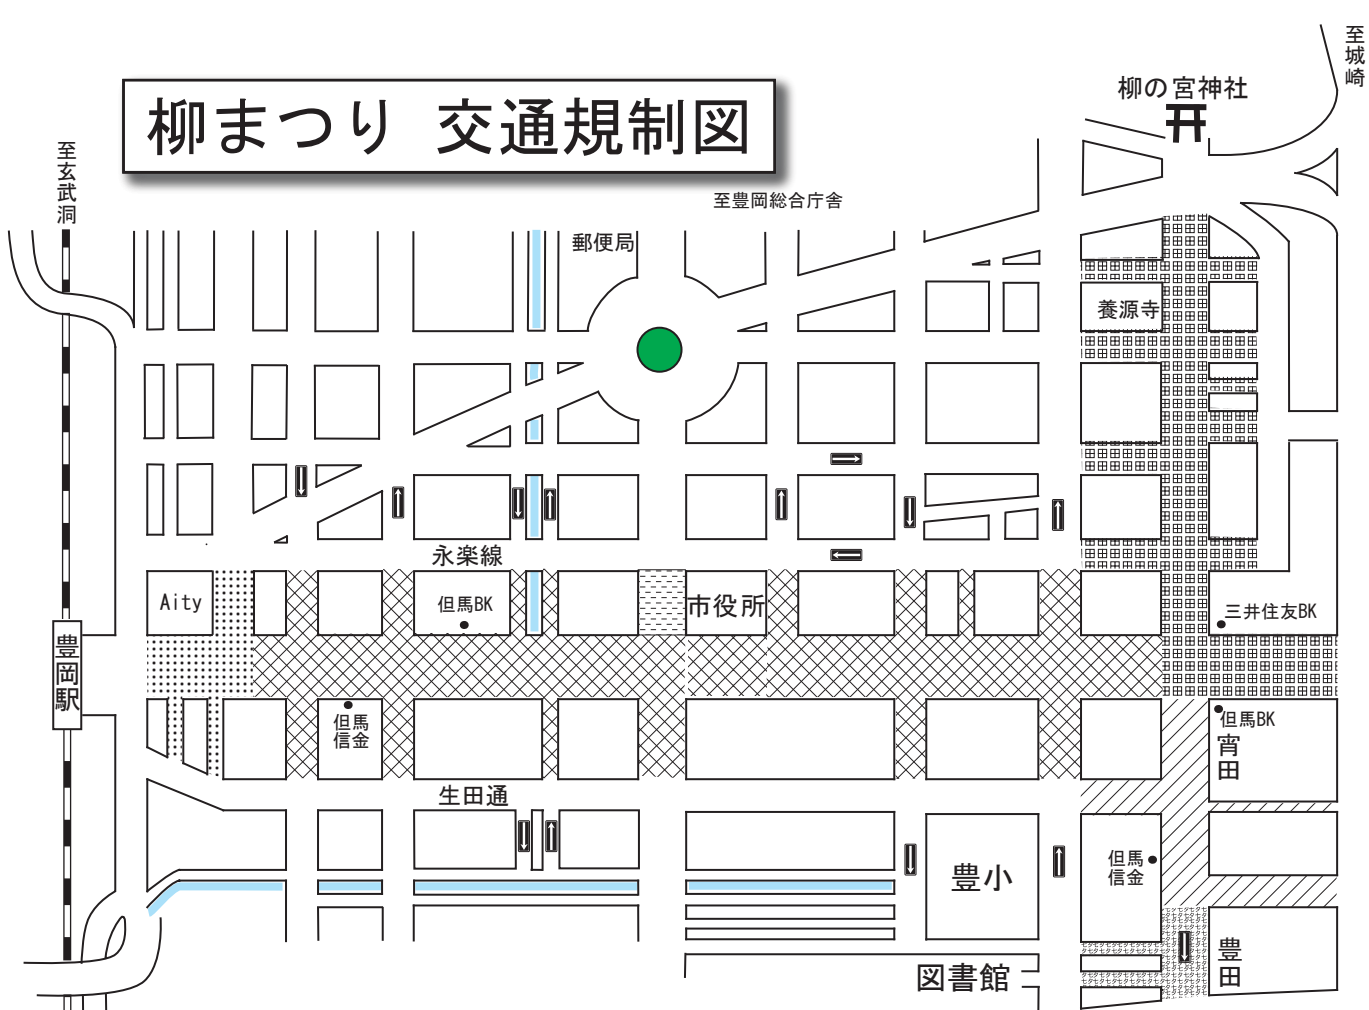

柳まつり 交通規制図

8/1 柳まつり交通規制時間

歩行者用道路	神輿巡行・稚児行列のため	16:20~17:50
	神輿巡行のため	19:50~21:00
	神輿巡行・稚児行列・豊岡おどり(子供連・大人連)	16:50~22:10
	豊岡おどり(大人連)のため	19:50~22:10
	かばんノミの市	11:00~22:30
	柳の夜市のため	16:00~22:30
	とよだ七夕まつりのため	7月31日(準備) 19:00~22:30 16:00~22:30

臨時駐車場：8/1 じばさんTAJIMA駐車場(16:00~22:00)

8/2 柳まつり交通規制時間

歩行者用道路	花火大会のため	19:30~21:30
	とよだ七夕まつりのため	16:00~22:30
	柳の夜市のため	16:00~22:30

臨時駐車場：8/2 ウェルストーク豊岡(18:00~22:30)
ゆうなぎ裏市職員駐車場(18:00~22:30)

(注)8/2花火大会は19:30より21:20まで、豊岡南中学校周辺は歩行者専用道路となりますのでご了承下さい。(21:20までお車の移動は出来ません)

※会場周辺は大変混み合いますので徒歩か車の場合は乗り合わせてお越しください。
※広域農道での駐車はご遠慮ください。
※駅通りの交通規制中、全但バスは寿通りをとおりますのでご乗降にご注意下さい。
※実際の道路状況により規制時間内での規制解除が出来ない場合がありますのでご了承下さい。