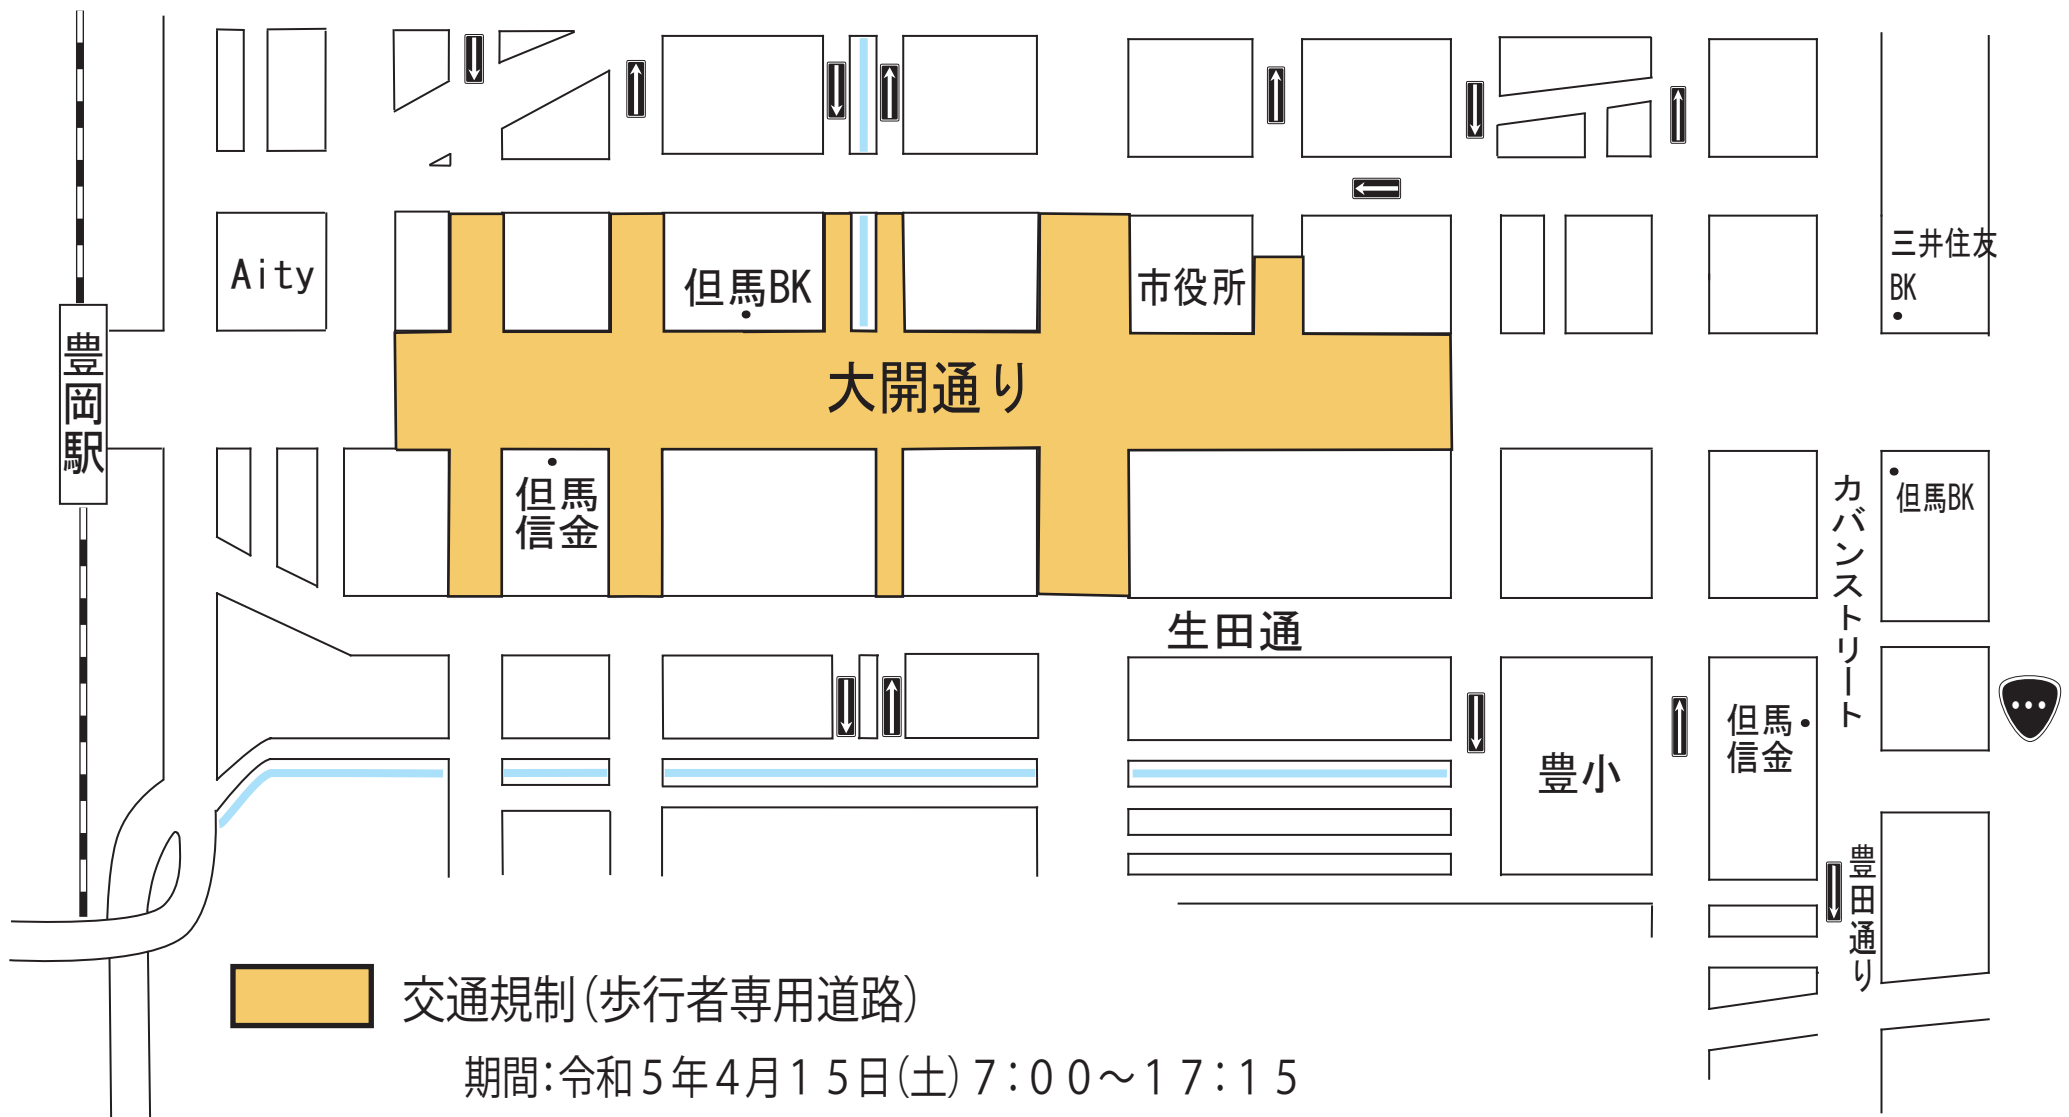

令和5年度 菓子祭前日祭 交通規制図

交通規制(歩行者専用道路)

期間:令和5年4月15日(土)7:00~17:15

(菓子祭前日祭実施の為)